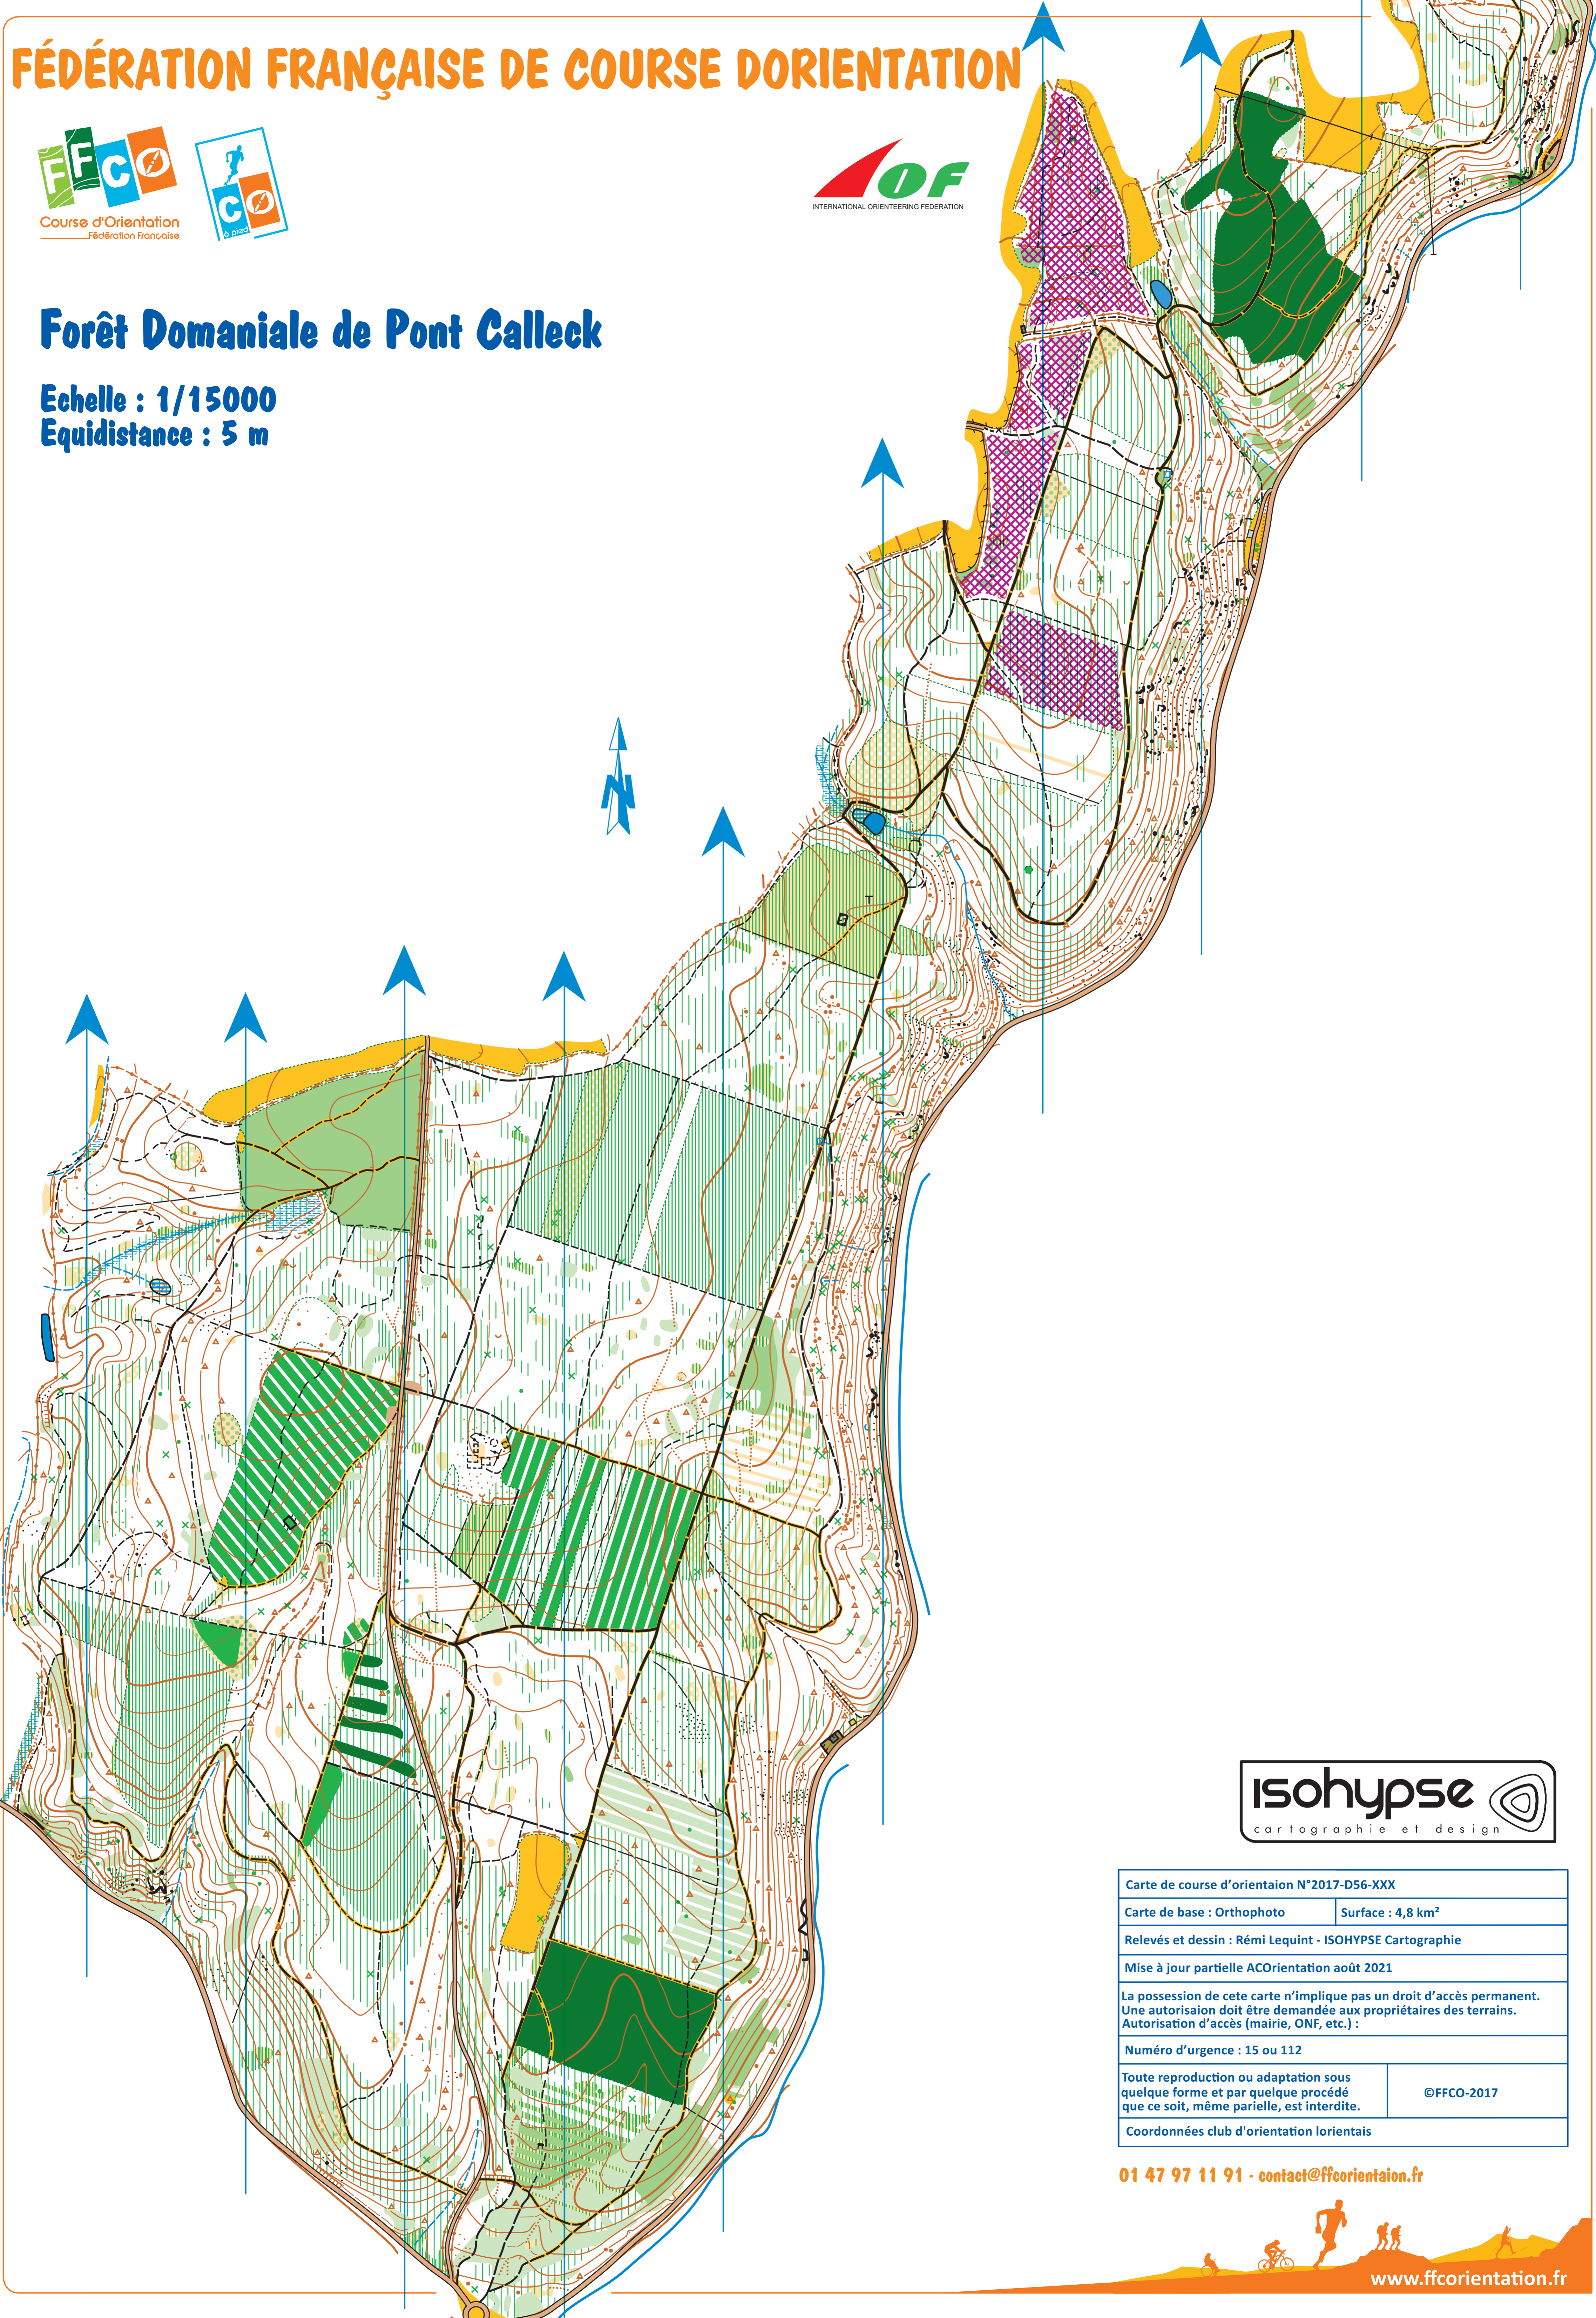

FÉDÉRATION FRANÇAISE DE COURSE D'ORIENTATION

Forêt Domaniale de Pont Calleck

Echelle : 1/15000
Equidistance : 5 m

Carte de course d'orientation N°2017-D56-XXX	
Carte de base : Orthophoto	Surface : 4,8 km ²
Relevés et dessin : Rémi Lequint - ISOHYPSE Cartographie	
Mise à jour partielle ACOrientation août 2021	
La possession de cette carte n'implique pas un droit d'accès permanent. Une autorisation doit être demandée aux propriétaires des terrains. Autorisation d'accès (mairie, ONF, etc.) :	
Numéro d'urgence : 15 ou 112	
Toute reproduction ou adaptation sous quelque forme et par quelque procédé que ce soit, même partielle, est interdite.	©FFCO-2017
Coordonnées club d'orientation lorientais	